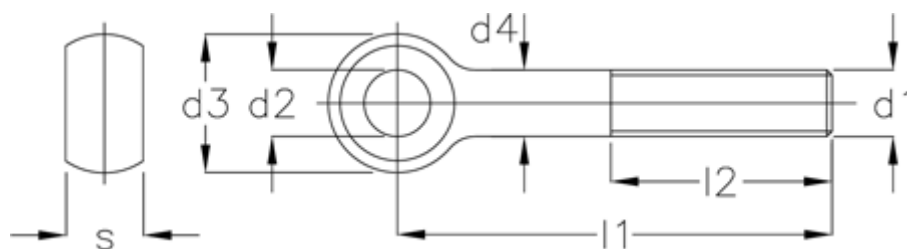

Varenummer: 20444M12100
Beskrivelse: E+G Øjebolt
DIN 444-M12-100

Mål

$d1 = M12$

$d2 = 12$

$d3 = 25$

$d4 = 12$

$l1 = 100$

$l2 = 40$

$s = 14$